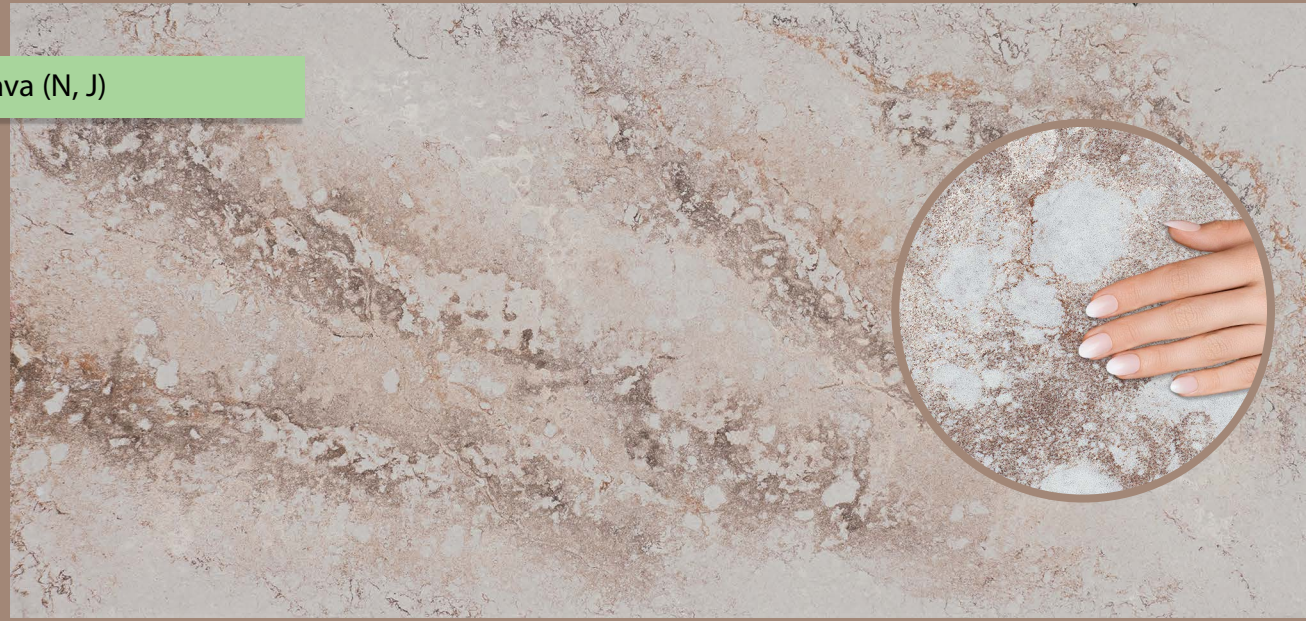

Collection METROPOLITAN

матовая поверхность

4044 Airy Concrete (N, J)