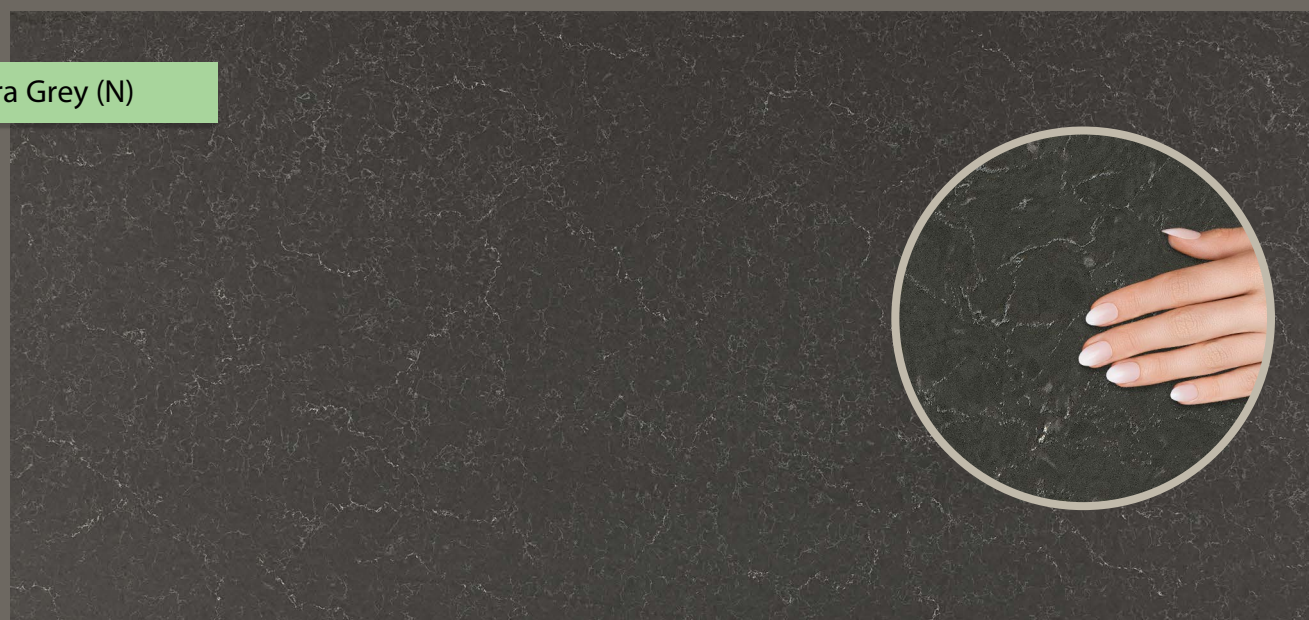

## SUPERNATURAL

5133 Symphony Grey (N)

глянцевая поверхность

6003 Coastal Grey (N)

глянцевая поверхность

5003 Piatra Grey (N)

глянцевая поверхность

5003 Piatra Grey